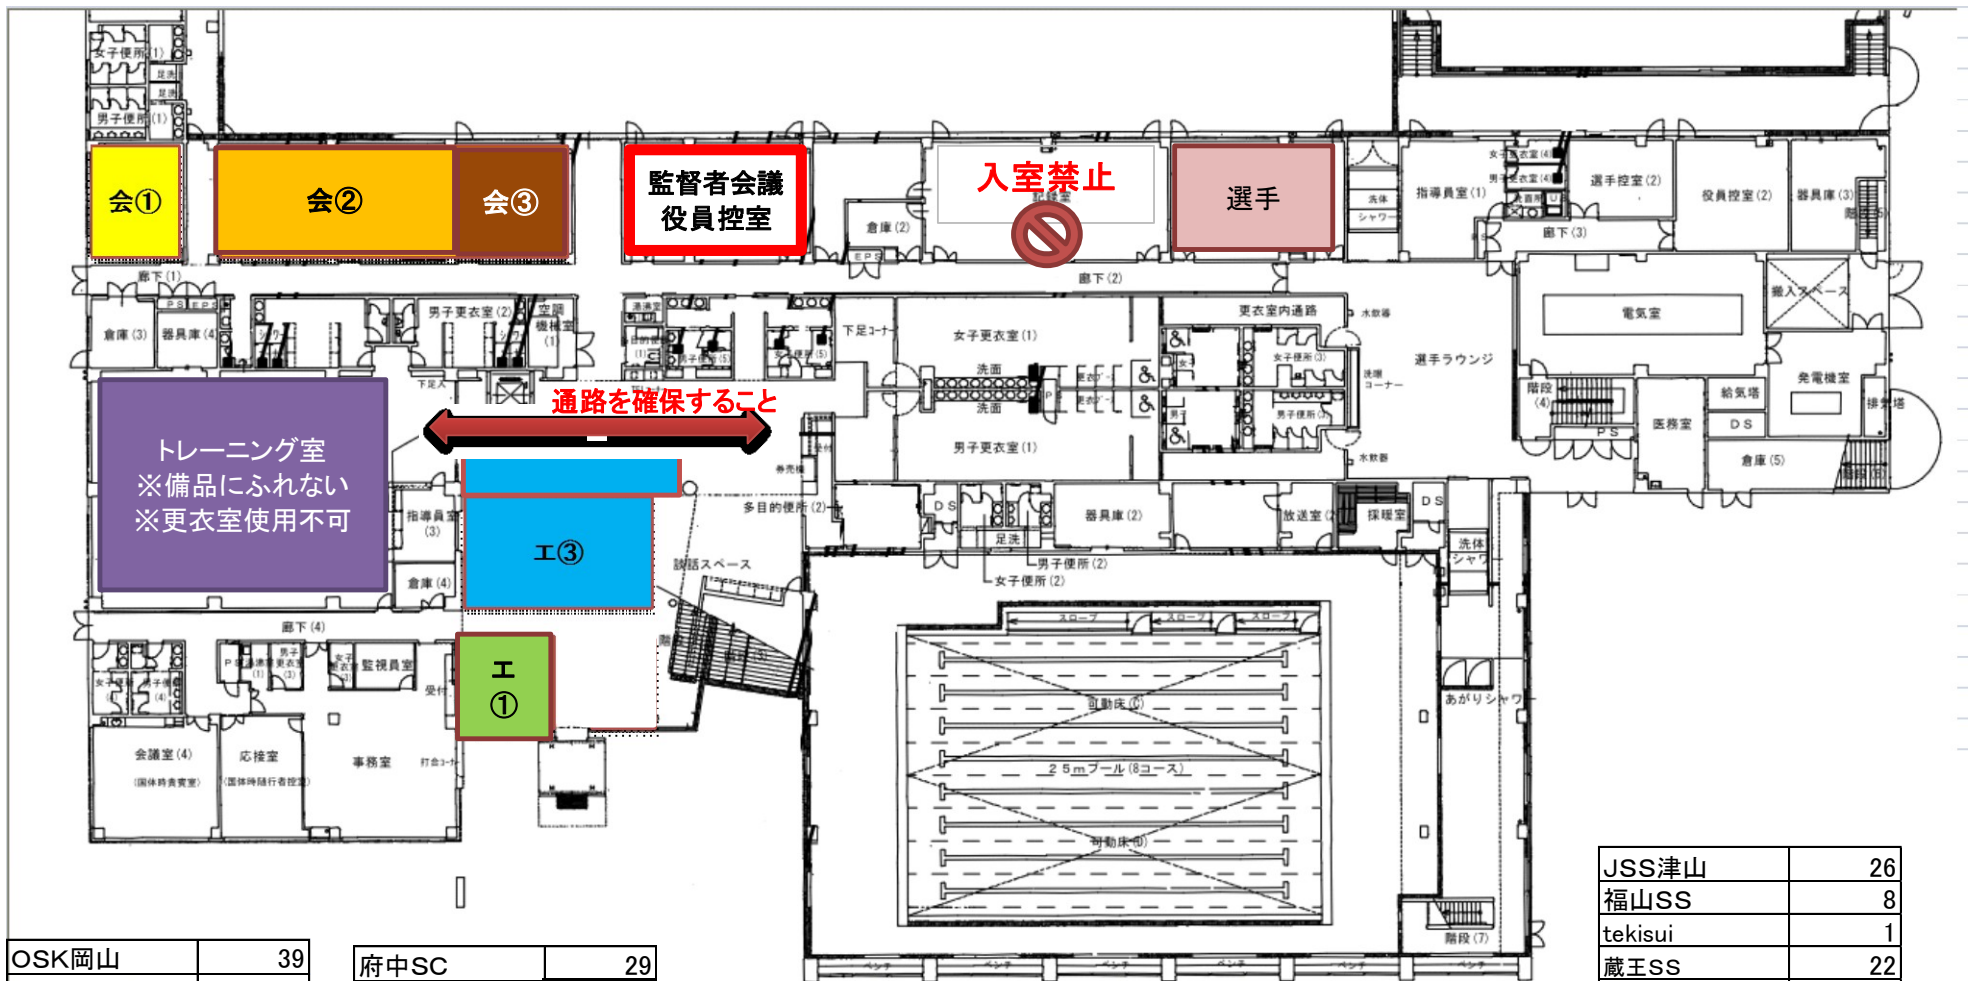

2017年度 チャレンジ記録会 控場所割表

OSK岡山	39
OSK総社	25
OSK藤原	18
OSK吉備	15
オーバル妹尾	12
オーバル総社	34
オーバル玉野	12
サンワラーSS	29
トレ室	184

府中SC	29
会議室1	29

レイSC岡山	38
レイSC倉敷	32
豊成SC	4
RAYS	5
会議2	79

安全SS	6
STY・SC	21
会議室3	27

みずしまSS	12
くらしきSS	3
ルネサンス玉島	9
アクロポト	10
真庭SC	13
選手控室	47