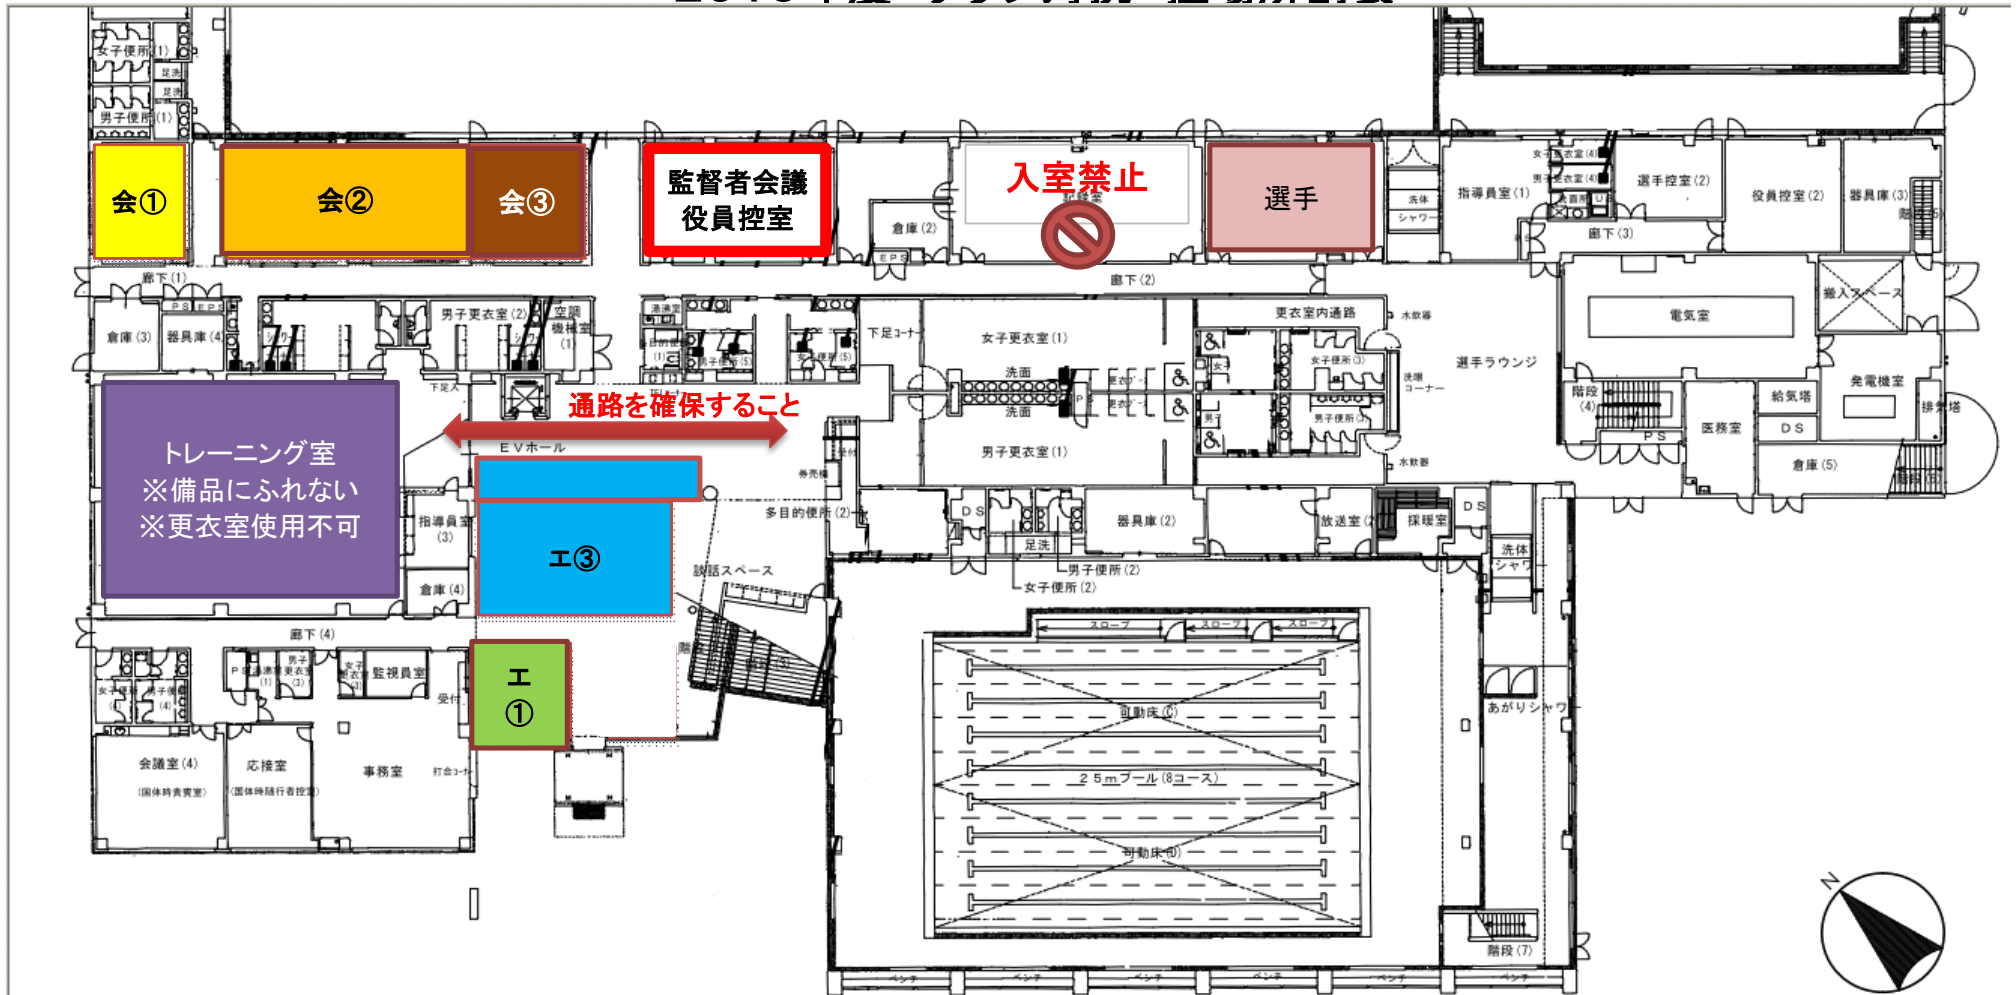

2019年度 クラブ対抗 控場所割表

OSK岡山	49
OSK総社	25
OSK藤原	22
OSK吉備	32
オーバル妹尾	21
オーバル円山	28
オーバル総社	50
オーバル玉野	19
トレ室	

会議室1	
サフラーW-SS	52

会議2	
レイSC岡山	54
レイSC倉敷	62
レイSC新見	15
豊成SC	12
RAYS	4

会議室3	
STY・SC	33
真庭SC	14

エントランス3	
コナミ岡山	16
くらしきSS	17
みずしまSS	26
ビート岡山	22
アクロポート	20
和気SC	11
レインボー	5
井原SC	5
備前SS	7

選手控室	
安全SS	40
JSS津山	53

エントランス1	
ルネサンス玉島	37

(連絡事項) 1階エントランスはテープで示している範囲で利用してください。車いすが通れる幅を残してください。各部屋の机イスなどは最後に元の位置に戻してください。